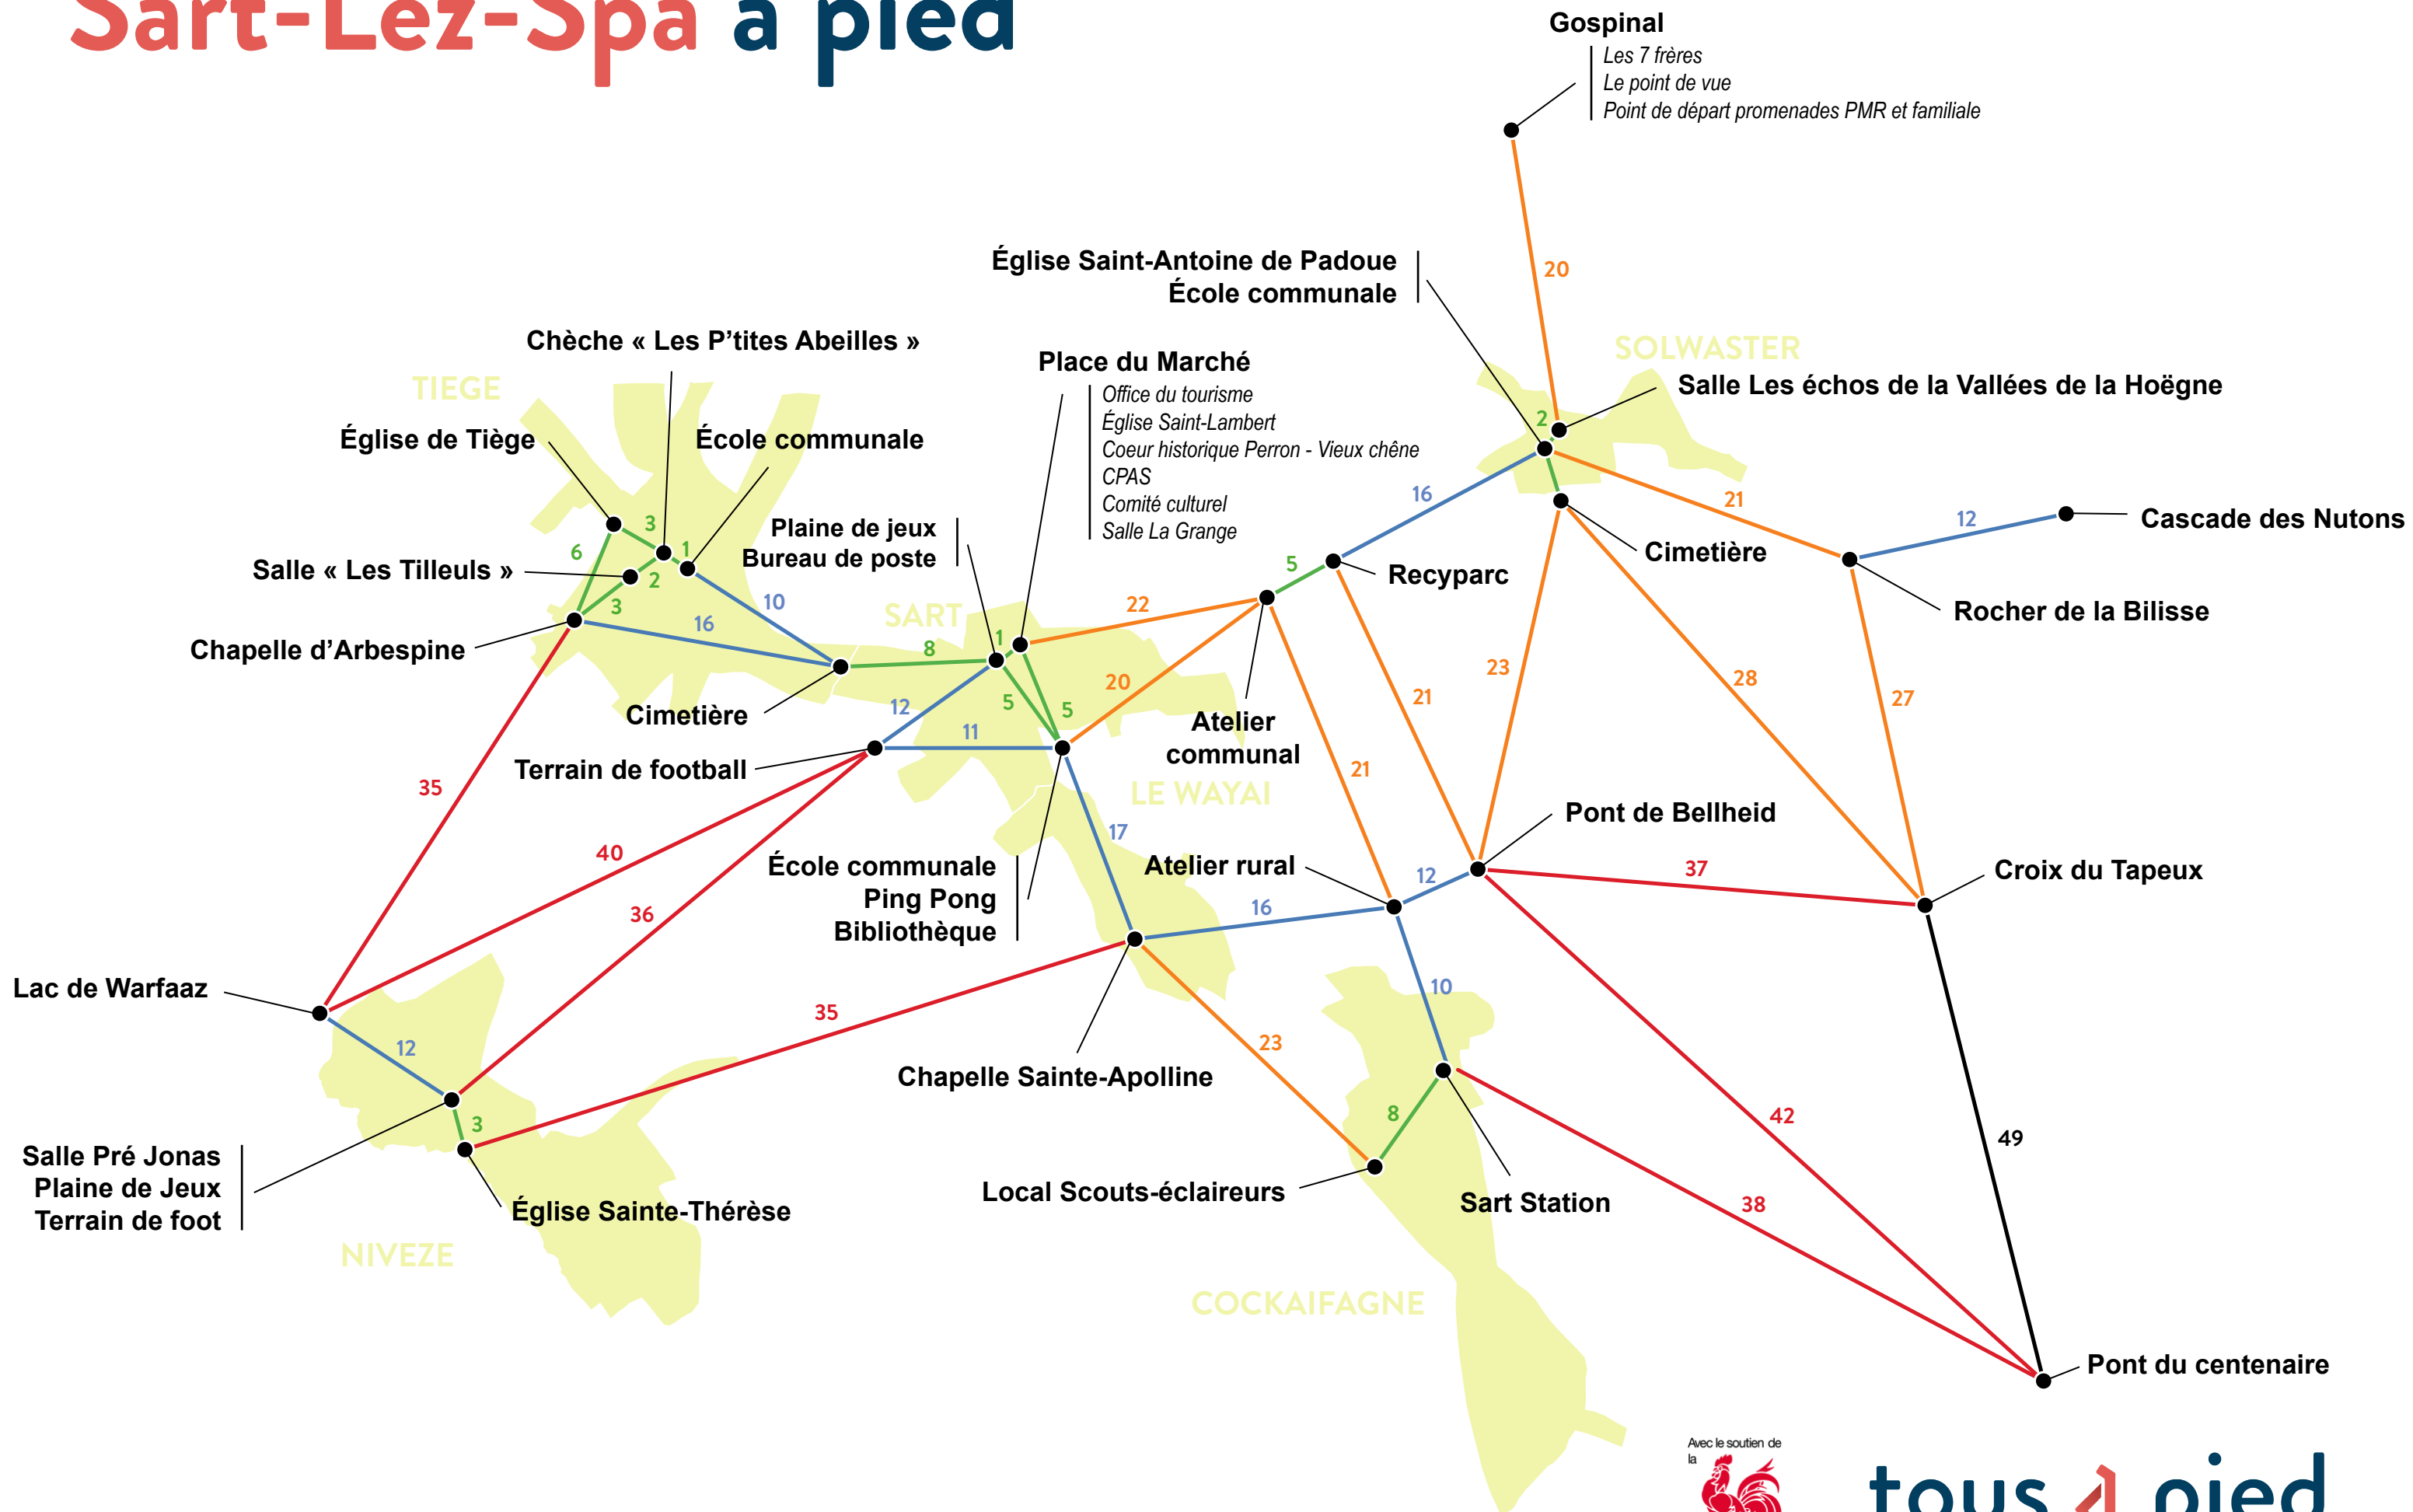

Sart-Lez-Spa à pied

N
 Cette carte reprend les temps de parcours (en minutes) à pied entre les différents pôles d'intérêt ou quartiers de la commune. Elle a été réalisée par l'ASBL Tous à Pied en collaboration avec la commune de Jalhay.

tous à pied